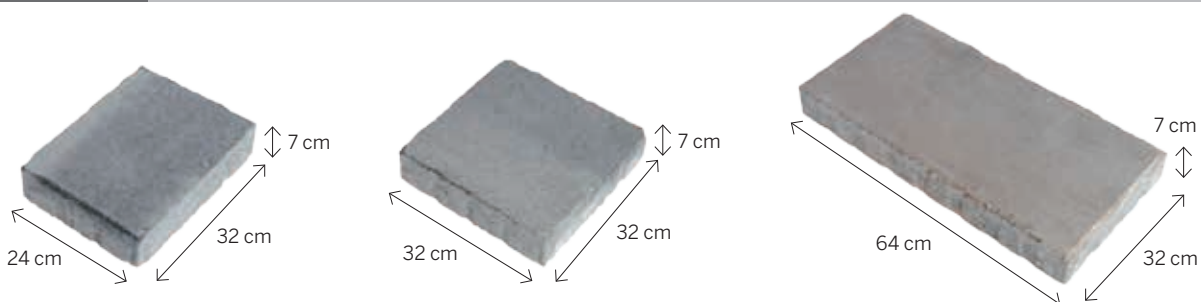

TLAKOVCI PODLESNIK

Naša kakovost, vaše zaupanje.

Tehnični podatki

Linija Antik

TLAKOVEC

**SICILIANA
ANTIK**

STARANA POVRŠINA

Linija Antik

TLAKOVEC

SICILIANA ANTIK

STARANA POVRŠINA

SICILIANA KOMBINACIJA

DIMENZIJA d/š/v (cm)	kom/set	m ² /set	kg/m ²	paleta (m ²)	kg/paleta
32 x 24 x 7	3	0,54	160	8,64	1385
32 x 32 x 7	3				
64 x 32 x 7	3	0,61	160	9,83	1575