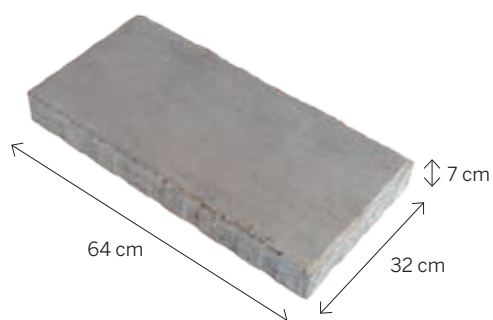

TLAKOVCI PODLESNIK

Naša kakovost, vaše zaupanje.

Tehnični podatki

Linija Antik

TLAKOVEC

**MEGA
ANTIK**

STARANA POVRŠINA

Linija Antik

TLAKOVEC

MEGA ANTIK

STARANA POVRŠINA

DIMENZIJA d/š/v (cm)	kom/m ²	kg/m ²	paleta (m ²)	kg/paleta
64 x 32 x 7	4,88	160	4,92	1622

BARVA		ŠIFRA
	mediterana	166110
	vulkano	166127
	san	166134
	siera	166141
	morena	167895